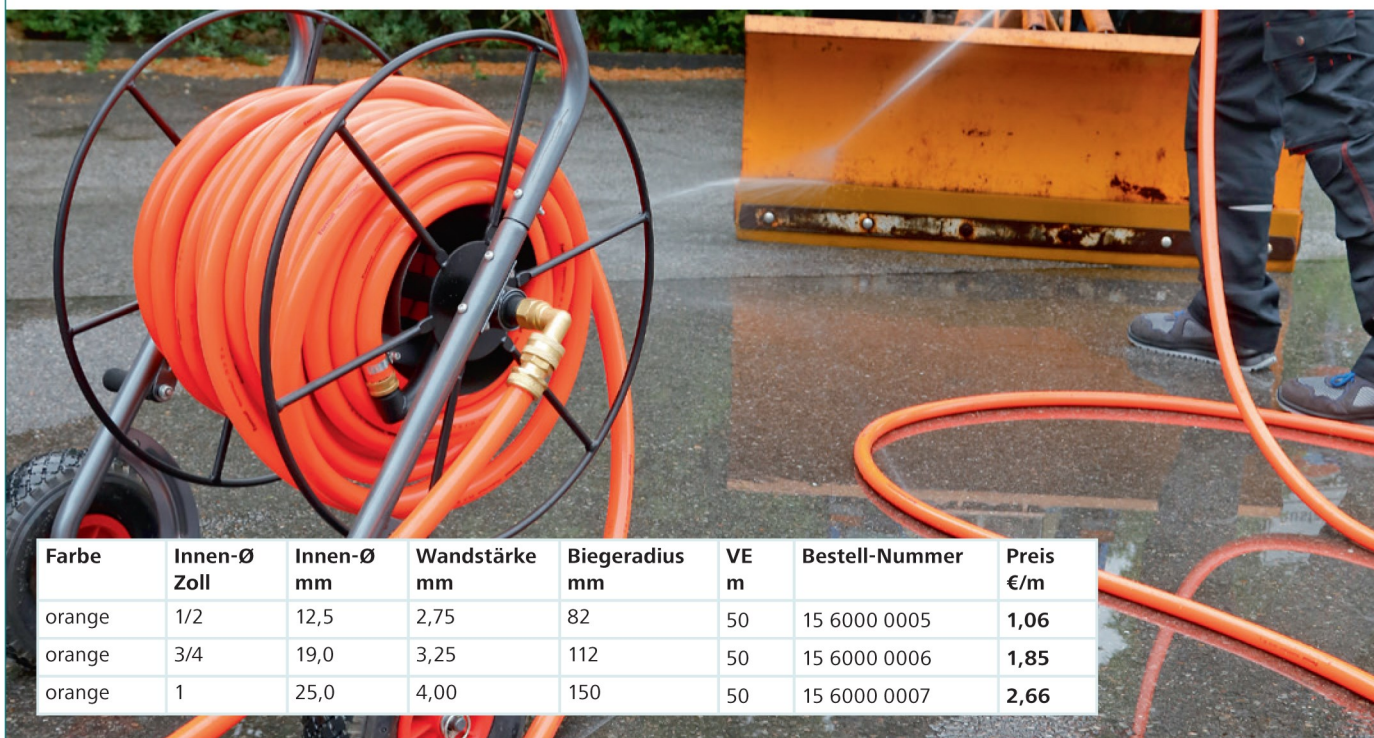

FORMAT Sicherheitswasserschlauch

Der FORMAT Sicherheitswasserschlauch bietet durch seinen 4-schichtigen Aufbau und die leuchtorange-fluoreszierende Decke optimale technische und optische Sicherheit; kein Stolpern oder Überfahren auch bei schlechten Lichtverhältnissen. Die erstklassige Qualität bei Material und Verarbeitung ist garantiert und sorgt für eine sehr hohe Lebensdauer.

Einsatzbereich:

Zur Wasserversorgung und Reinigungsarbeiten in Industrie und Handwerk, Kommunalbetrieben, Hoch- und Tiefbau, Landwirtschaft, Gärtnereien und Haushalt.

Konstruktion:

Seele: PVC, schwarz, glatt
Einlage: Kreuzgewebe, Polyester
Decke: PVC, glatt, orange-fluoreszierend
Betriebsdruck: 9 bar
Berstdruck: 27 bar
Temperaturbereich: -15°C bis +60°C

Vorteile:

- Hohe Druckbeständigkeit
- Formstabil durch Kreuzgewebe
- Abriebfeste und UV-beständige Schlauchdecke
- Gut sichtbar auch bei schlechten Lichtverhältnissen und aus großer Entfernung
- bleibt nicht liegen und wird nicht vergessen
- Cadmiumfrei

Sichtbarkeit für mehr Sicherheit

Jeder sechste Arbeitsunfall in Deutschland entsteht durch Stolpern, Stürzen oder Ausrutschen. In Summe sind dies mehr als 250.000 Unfälle, die zum Teil erhebliche gesundheitliche Folgen verursachen. Von 100 meldepflichtigen Unfällen führen drei zu einer Rente. Neben ernsten Folgen für die Betroffenen entstehen beträchtliche Kosten: dem Betrieb und den Berufsgenossenschaften als Träger der gesetzlichen Unfallversicherung lt. einem Bericht des BIA. Oftmals stolpert man, weil man etwas nicht sieht. Der FORMAT Sicherheitswasserschlauch ist leuchtorange-fluoreszierend. Er ist sogar im Dunkeln gut sichtbar und sorgt somit für deutlich mehr Sicherheit.